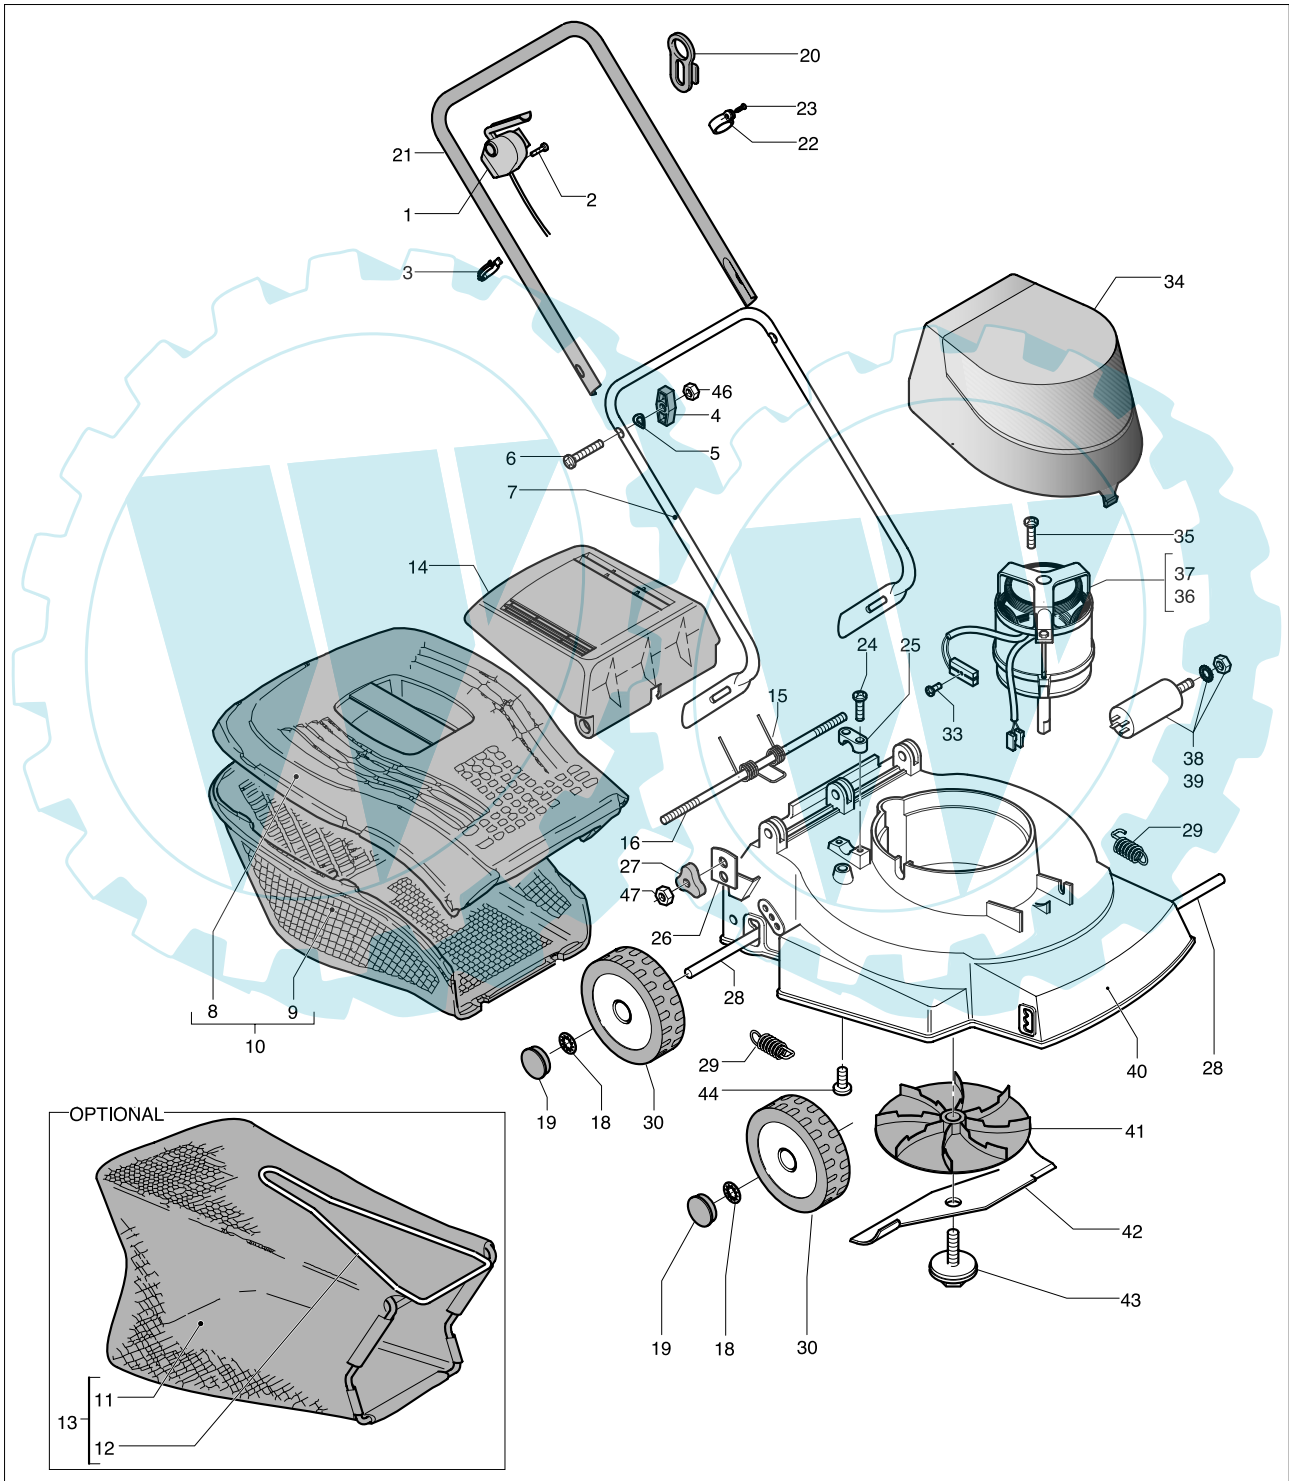

Electrolux

ELECTROLUX OUTDOOR PRODUCTS

brand	MEP

date	JAN/02	SHEET 1/3

Model	TV 630E

Product number	9538759-51

TVOLI

The Electrolux Group. The world's No.1 choice.

Ihr Ersatzteilspezialist im Internet